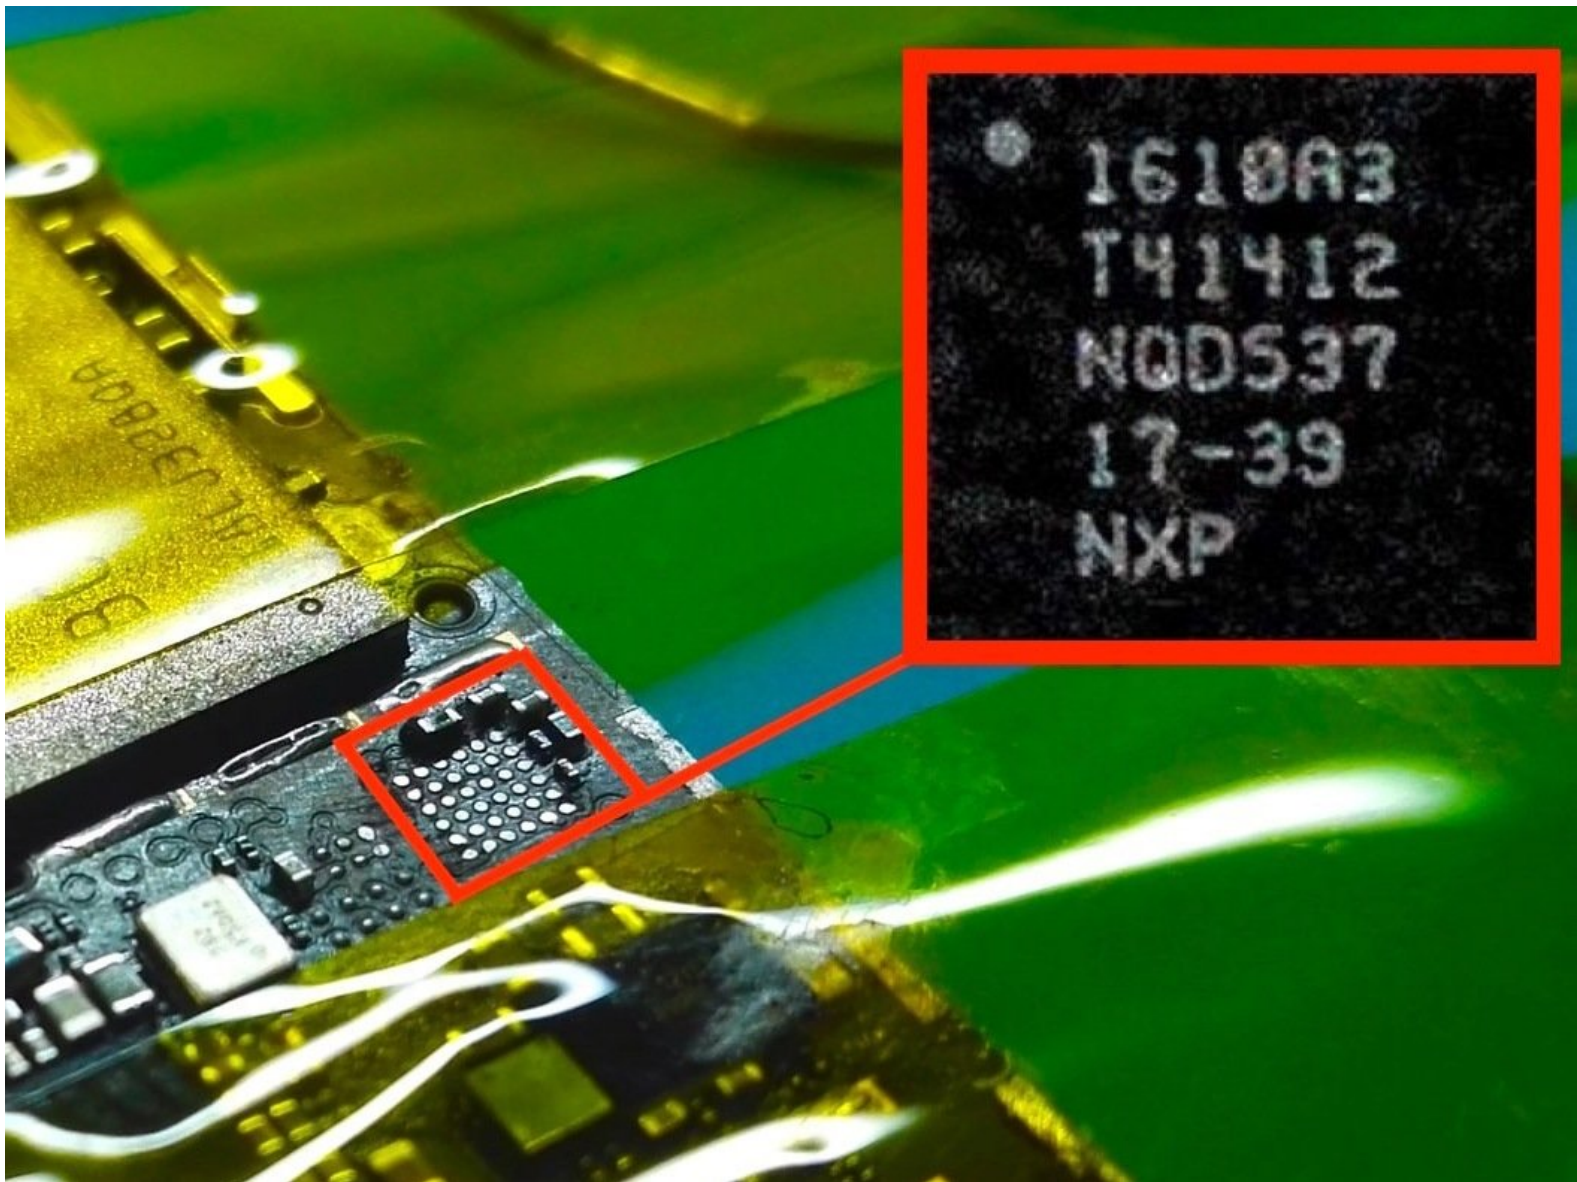

# iPhone 6 NOT CHARGING

Fix iPhone 6 NOT CHARGING. REPLACEMENT IC U4500 ( U2 ). iPhone not turning on.

Написал: Tikhonovich Lab

Чтобы собрать устройство, выполните пункты инструкции в обратном порядке.