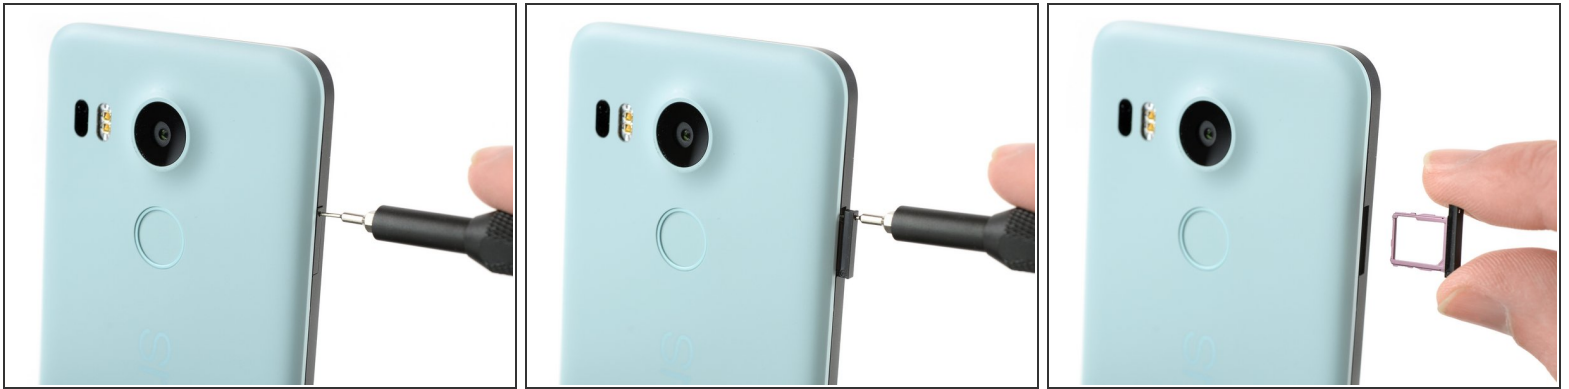

# Reemplazo de la bandeja de la tarjeta SIM del Nexus SIM

Esta guía muestra cómo remover la bandeja de la tarjeta SIM de tu Nexus 5X.

Escrito por: Tobias Isakeit

---

## INTRODUCCIÓN

Usa esta guía para remover la bandeja de la tarjeta SIM de tu Nexus 5X.

---

### HERRAMIENTAS:

- [SIM Card Eject Tool](#) (1)
-

## Paso 1 — Bandeja de la tarjeta SIM

- Inserta una herramienta de expulsión de la tarjeta SIM en el orificio de la bandeja de la tarjeta SIM, situado en el borde izquierdo del teléfono.
- Presiona aquí para expulsar la bandeja de la tarjeta SIM.
- Retira la bandeja de la tarjeta SIM.