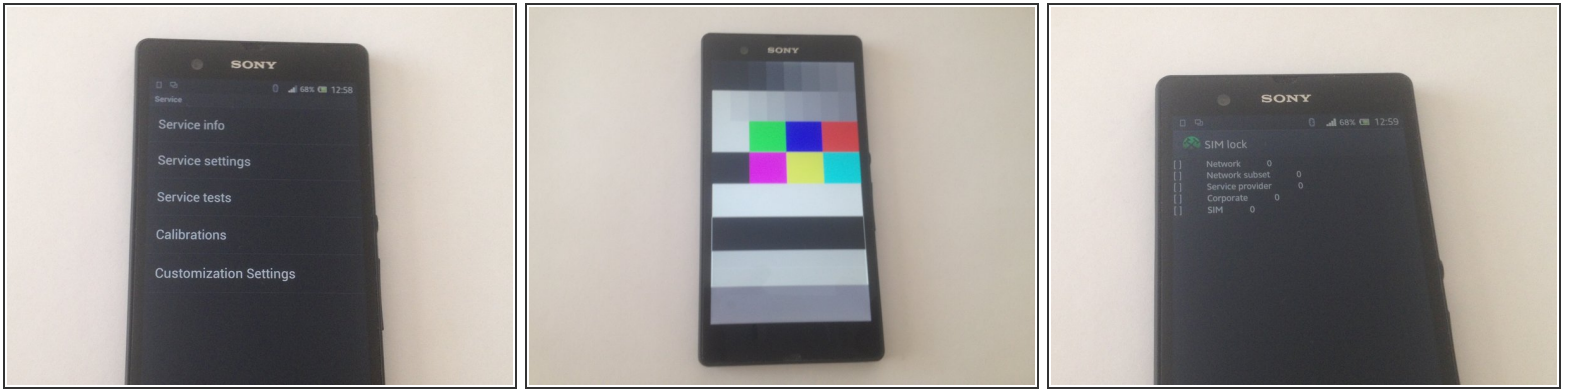

Sony Xperia Phone - Service / Test Menü

Folge dieser Anleitung, um das Service Menü jedes Sony XPERIA Smartphones und 3G Tablets zu öffnen.

Geschrieben von: ZFix

EINLEITUNG

So greifst du auf das Servicemenü von jedem Sony XPERIA Smartphone und 3G Tablet zu. Video-Tutorial:

[video: <https://www.youtube.com/watch?v=SXyIKncCw3Y>]

Schritt 1 — Sony Xperia Phone - Service / Test Menü

- Wähle folgenden Code im Wählenprogramm: *****7378423*****.
- Du kannst zwischen folgenden Optionen auswählen:
 - Service Info
 - Service-Einstellungen
 - Servicetests
 - Kalibrierung
 - Einstellungen zur Individualisierung