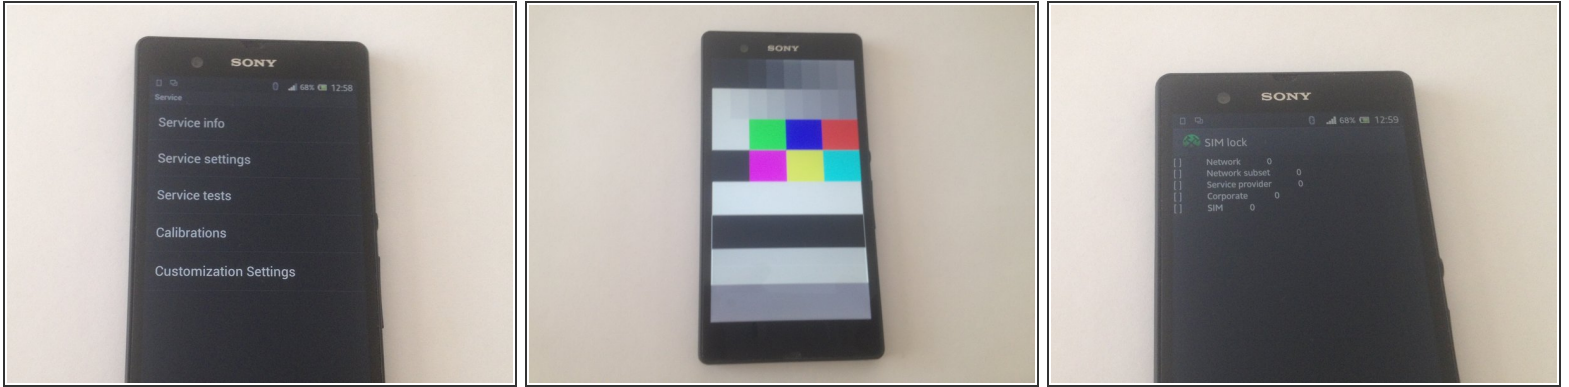

Sony Xperia Phone - 服务 / 测试菜单

撰写者: ZFix

介绍

如何进入任何Sony XPERIA智能手机及3G平板的服务菜单。指导视频：

[video: <https://www.youtube.com/watch?v=SXyIKncCw3Y>]

步骤 1 — Sony Xperia Phone - 服务 / 测试菜单

- 在拨号盘输入这个代码：`*##7378423##`
- 有如下的选项供选择：
- -服务信息
- -服务设置
- -服务测试
- -校正
- -客制化设置