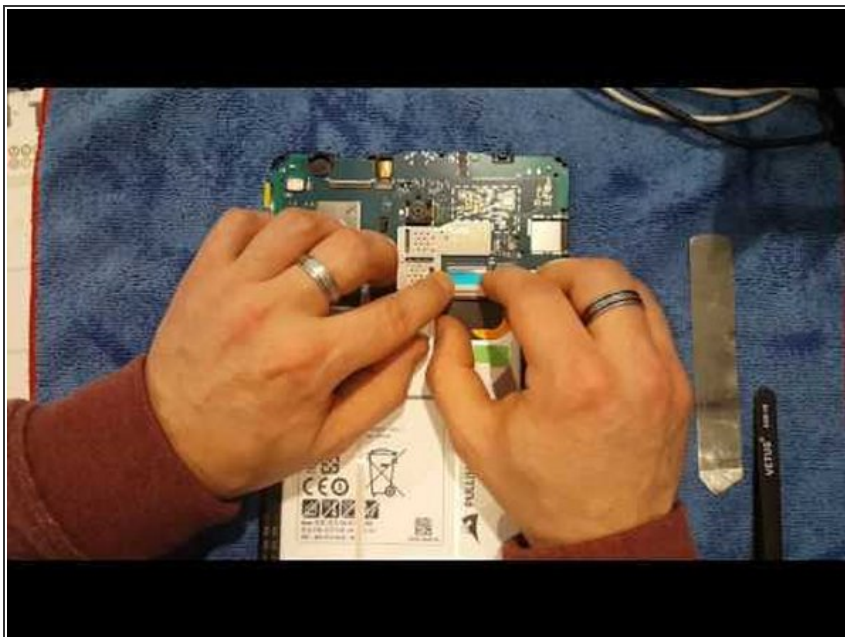

Samsung Galaxy Tab E 9.6 Wi-Fi Touchscreen and LCD Replacement

Rédigé par: ian mdx

PIÈCES:

- [Galaxy Tab E 9.6 \(Wi-Fi\) Screen \(1\)](#)

Étape 1 — Touchscreen and LCD

- Insérer un commentaire.